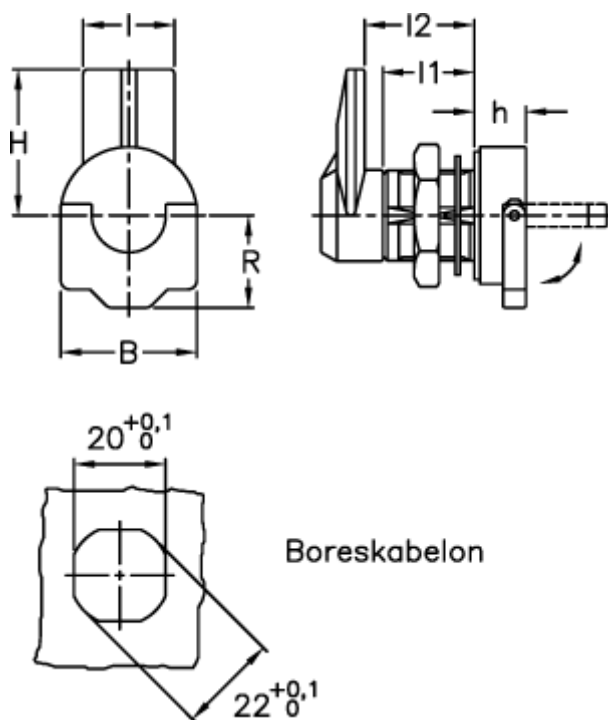

Varenummer: 2310421247  
Beskrivelse: E+G Pallås m/vrider  
CMT.32-32 AE-V0

## Mål

B = 30  
H = 32  
h = 11  
l = 20  
l1 = 20  
l2 = 32  
R = 20